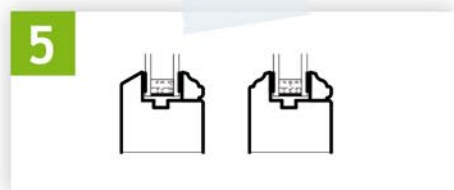

Fermeture

- Par crémonne en applique brute
- Ferrage par paumelles roulées façon ancienne

Matériaux

BOIS

- Exotique massif ou exotique lamellé collé

PEINTURE

- Impression blanche sans solvant et finition sur demande

3 Profil mouton et gueule de loup en 58 ou 68 mm avec joint d'étanchéité renforcée plus joint acoustique pour 68 mm

4 Assemblage par double enfourchement

5 2 profils possibles (Doucine arrondie ou pente 30°) Autres profils possibles sur demande