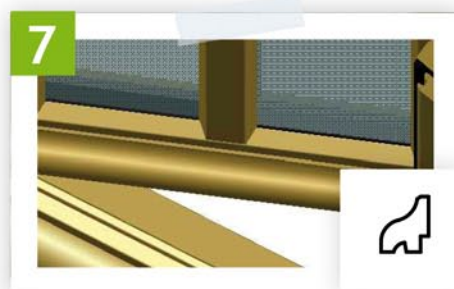

Fermeture

- Par crémonne en applique brute
- Ferrage par paumelles roulées façon ancienne

Matériaux

BOIS

- Exotique massif ou exotique lamellé collé

PEINTURE

- Impression blanche sans solvant et finition sur demande

3 Profil mouton et gueule de loup en 58 ou 68 mm avec joint d'étanchéité renforcée plus joint acoustique pour 68 mm

4 Assemblage par double enfourchement

5 2 profils possibles (Doucine arrondie ou pente 30°) Autres profils possibles sur demande

6 Nez d'appui ou seuil alu de 42 mm

7 Jet d'eau doucine

Volets intérieurs massifs

1 Arasements à joints creux Possibilité sans joint creux

2 Mouton et gueule de loup

LES MENUISERIES
Bourneuf
L'ouverture par nature