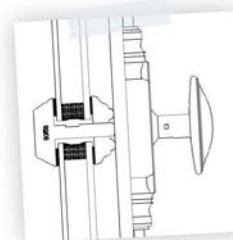

Gamme Tradition en 58 mm et 68 mm

Une histoire d'innovation

Vitrage

- Double vitrage voire simple vitrage

Classement AEV

OF2 : A3 E6B VC3

Performances Thermiques

FENÊTRE

Vitrage	Uw
4/16 Argon/4 FE	1.5 W/m².K
6/14 Argon/4 FE	1.6 W/m².K
44.2/12 Argon/4 FE	1.6 W/m².K

Performances Acoustiques

Gamme 58	28 dB	4/16 Argon/4 FE
	32 dB	44.2 Acoustic/12 Argon/6 FE
		6/18 Argon/10 FE
Gamme 68	37 dB	6/20 Argon/44.2 Acoustic
		44.2 Acoustic/18 Argon/8 FE
		44.2 Acoustic/16 Argon/10 FE
	38 dB	46.2 Acoustic/16 Argon/44.2 Acoustic
		55.4/14 Argon/44.2 Acoustic

Fermeture

- Par crémonne en applique brute
- Ferrage par paumelles roulées façon ancienne