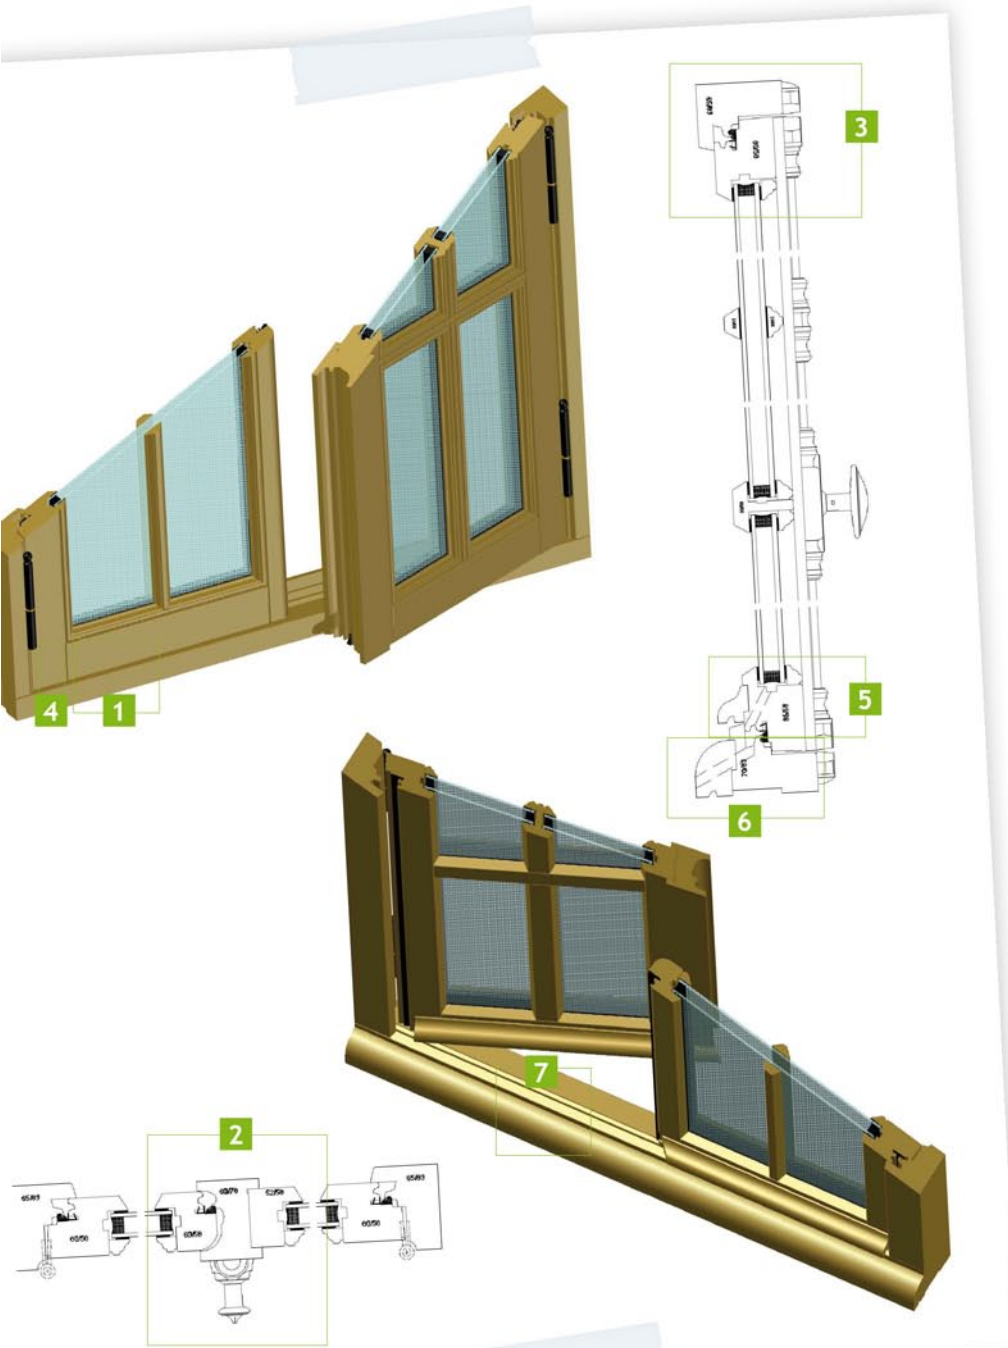

Fermeture

- Par crémonne en applique brute
- Ferrage par paumelles roulées façon ancienne

Matériaux

BOIS

- Exotique massif ou exotique lamellé collé

PEINTURE

- Impression blanche sans solvant et finition sur demande

3 Profil mouton et gueule de loup en 58 ou 68 mm avec joint d'étanchéité renforcée plus joint acoustique pour 68 mm

4 Assemblage par double enfourchement

5 2 profils possibles (Doucine arrondie ou pente 30°) Autres profils possibles sur demande

6 Nez d'appui ou seuil alu de 42 mm

7 Jet d'eau doucine

Volets intérieurs massifs

1 Arasements à joints creux Possibilité sans joint creux

2 Mouton et gueule de loup

LES MENUISERIES
Bourneuf
L'ouverture par nature

Seuil de 20 : ouverture extérieure, accès handicapé, portes de service

Plinthe automatique

Meneau à feuillure

Crémone encastrée et fausse crémone RY59 en applique sur battement centré
Pour les menuiseries à 2 vantaux de moins de 800mm de largeur tableau ou avec serrure