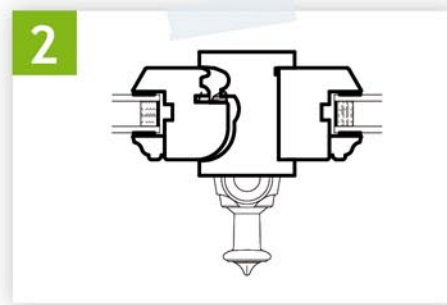

3 Profil mouton et gueule de loup en 58 ou 68 mm avec joint d'étanchéité renforcée plus joint acoustique pour 68 mm

4 Assemblage par double enfourchement

5 2 profils possibles (Doucine arrondie ou pente 30°) Autres profils possibles sur demande

6 Nez d'appui ou seuil alu de 42 mm

7 Jet d'eau doucine

Volets intérieurs massifs

1 Arasements à joints creux Possibilité sans joint creux

2 Mouton et gueule de loup

LES MENUISERIES
Bourneuf
L'ouverture par nature

Seuil de 20 : ouverture extérieure, accès handicapé, portes de service

Plinthe automatique

Meneau à feuillure

Crémone encastrée et fausse crémone RY59 en applique sur battement centré
Pour les menuiseries à 2 vantaux de moins de 800mm de largeur tableau ou avec serrure