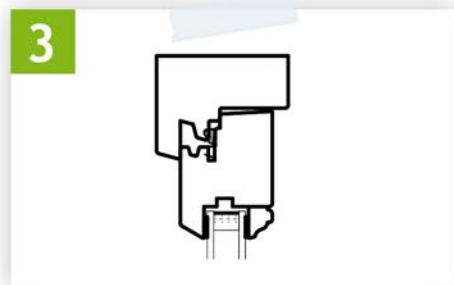

3 Profil mouton et gueule de loup en 58 ou 68 mm avec joint d'étanchéité renforcée plus joint acoustique pour 68 mm

4 Assemblage par double enfourchement

5 2 profils possibles (Doucine arrondie ou pente 30°) Autres profils possibles sur demande