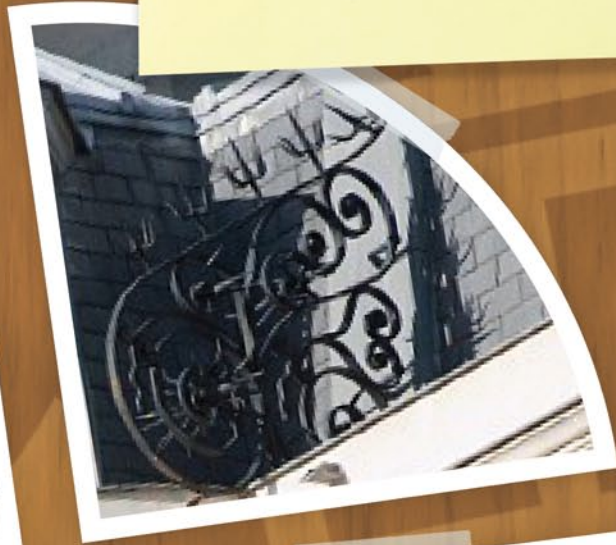

LES MENUISERIES
Bourneuf
L'ouverture par nature

*Gamme
Tradition*

Gamme Tradition en 58 mm et 68 mm

Une histoire d'innovation

Vitrage

- Double vitrage voire simple vitrage

Classement AEV

OF2 : A3 E6B VC3